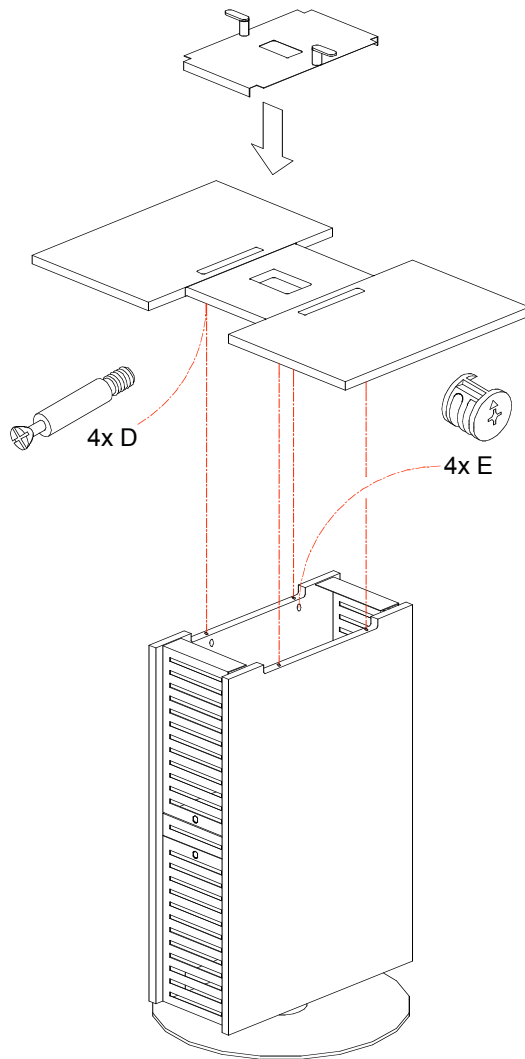

Web:
www.eurobib.com

Telefax
Fax

Direct 046 - 30 73 25
Projects +46 46 32 05 29

ASSEMBLY INSTRUCTION
Eureka Gemini

MONTERINGSANVISNING
Eureka Gemini

080605

First check the contents to make sure that nothing is missing. Sort out the screws and fittings as shown. Assemble your furniture step by step, as shown in the illustrations.

Kontrollera först innehållet. Sortera skruvar och beslag enligt anvisningen. Montera möbelen i nummerordning och som bilderna visar.

3

4

5

6

7

8